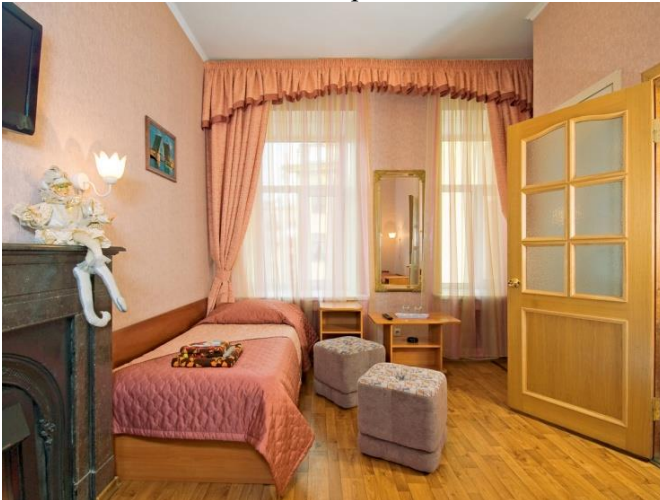

ГОСТИНИЦА ДЛЯ УЧАСТНИКОВ IMS 2019, 19 - 22 ИЮНЯ

Гостиница «Эспланада» в 1 минуте ходьбы от станции метро «Лиговский проспект». Добраться до места проведения конференции можно за 20 минут пешком (2 км) или наземным транспортом (любой трамвай, идущий по Лиговскому проспекту(4 остановки), затем 600 метров пешком).

Бесплатный интернет во всех номерах. Завтраки в стоимость номеров не входят, при желании можно заказать их в кафе гостиницы, ориентировочно 200 р. за завтрак.

- Одноместный "эконом" удобства на блок из 3 - 4 номеров 2100 руб. в сутки (без завтраков) или 2000 руб. в сутки (без завтраков) в зависимости от размера номера.
- Двухместный "эконом" удобства на блок из 3 - 4 номеров 2800 руб. в сутки (без завтраков), то есть по 1400 руб. с человека в сутки.
- Одноместный "стандарт" со всеми удобствами 3600 руб. в сутки (без завтраков).
- Двухместный "стандарт" со всеми удобствами 4200 руб. в сутки, то есть по 2100 руб. с человека в сутки (без завтраков).

По вопросам размещения в гостиницах:

Гравшина Злата Николаевна

Тел.: 8-952-236-31-96;

E-mail: vgravshina@mail.ru

Фото "одноместного стандарта":